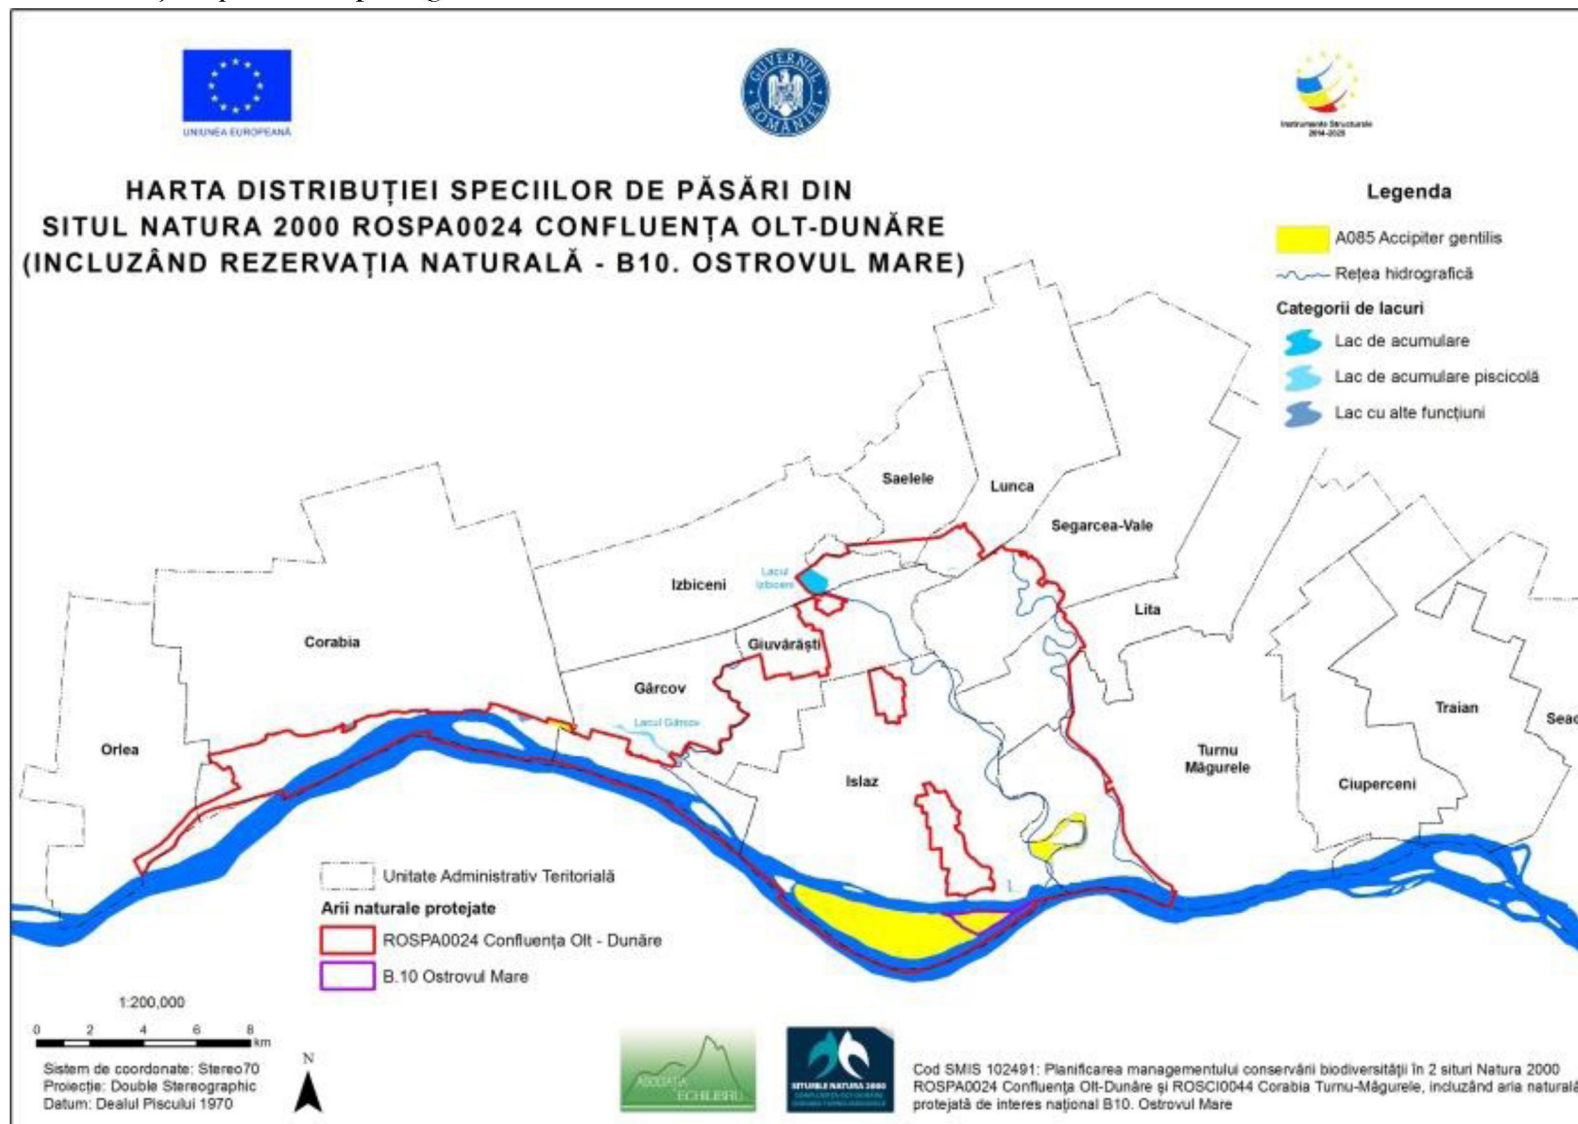

3.11.17. Harta distribuției speciei *Sabanejewia aurata*

3.11.18. Harta distribuției speciei *Zingel streber*

3.11.19. Harta distribuției speciei *Zingel zingel*

3.11.20. Harta distribuției speciei *Bombina bombina*

3.11.21. Harta distribuției speciei *Lacerta viridis*

3.11.22. Harta distribuției speciei *Emys orbicularis*

3.11.23. Harta distribuției speciei *Accipiter gentilis*

3.11.24. Harta distribuției speciei *Accipiter nisus*