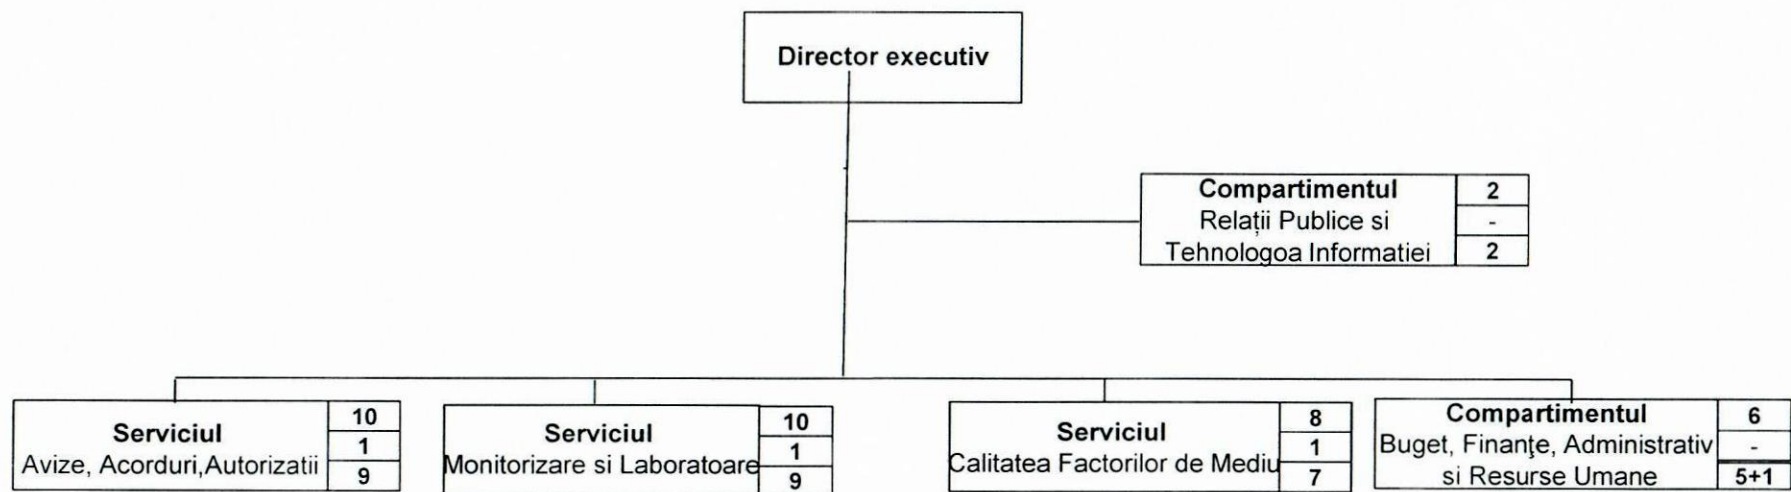

STRUCTURA ORGANIZATORICĂ a
 AGENȚIEI JUDEȚENE PENTRU PROTECȚIA MEDIULUI TELEORMAN

Legendă:

37	Total personal
4	Funcții publice de conducere
32+1	Funcții publice de execuție + personal contractual

PREȘEDINTE ANPIM
 VIOREL TOMA